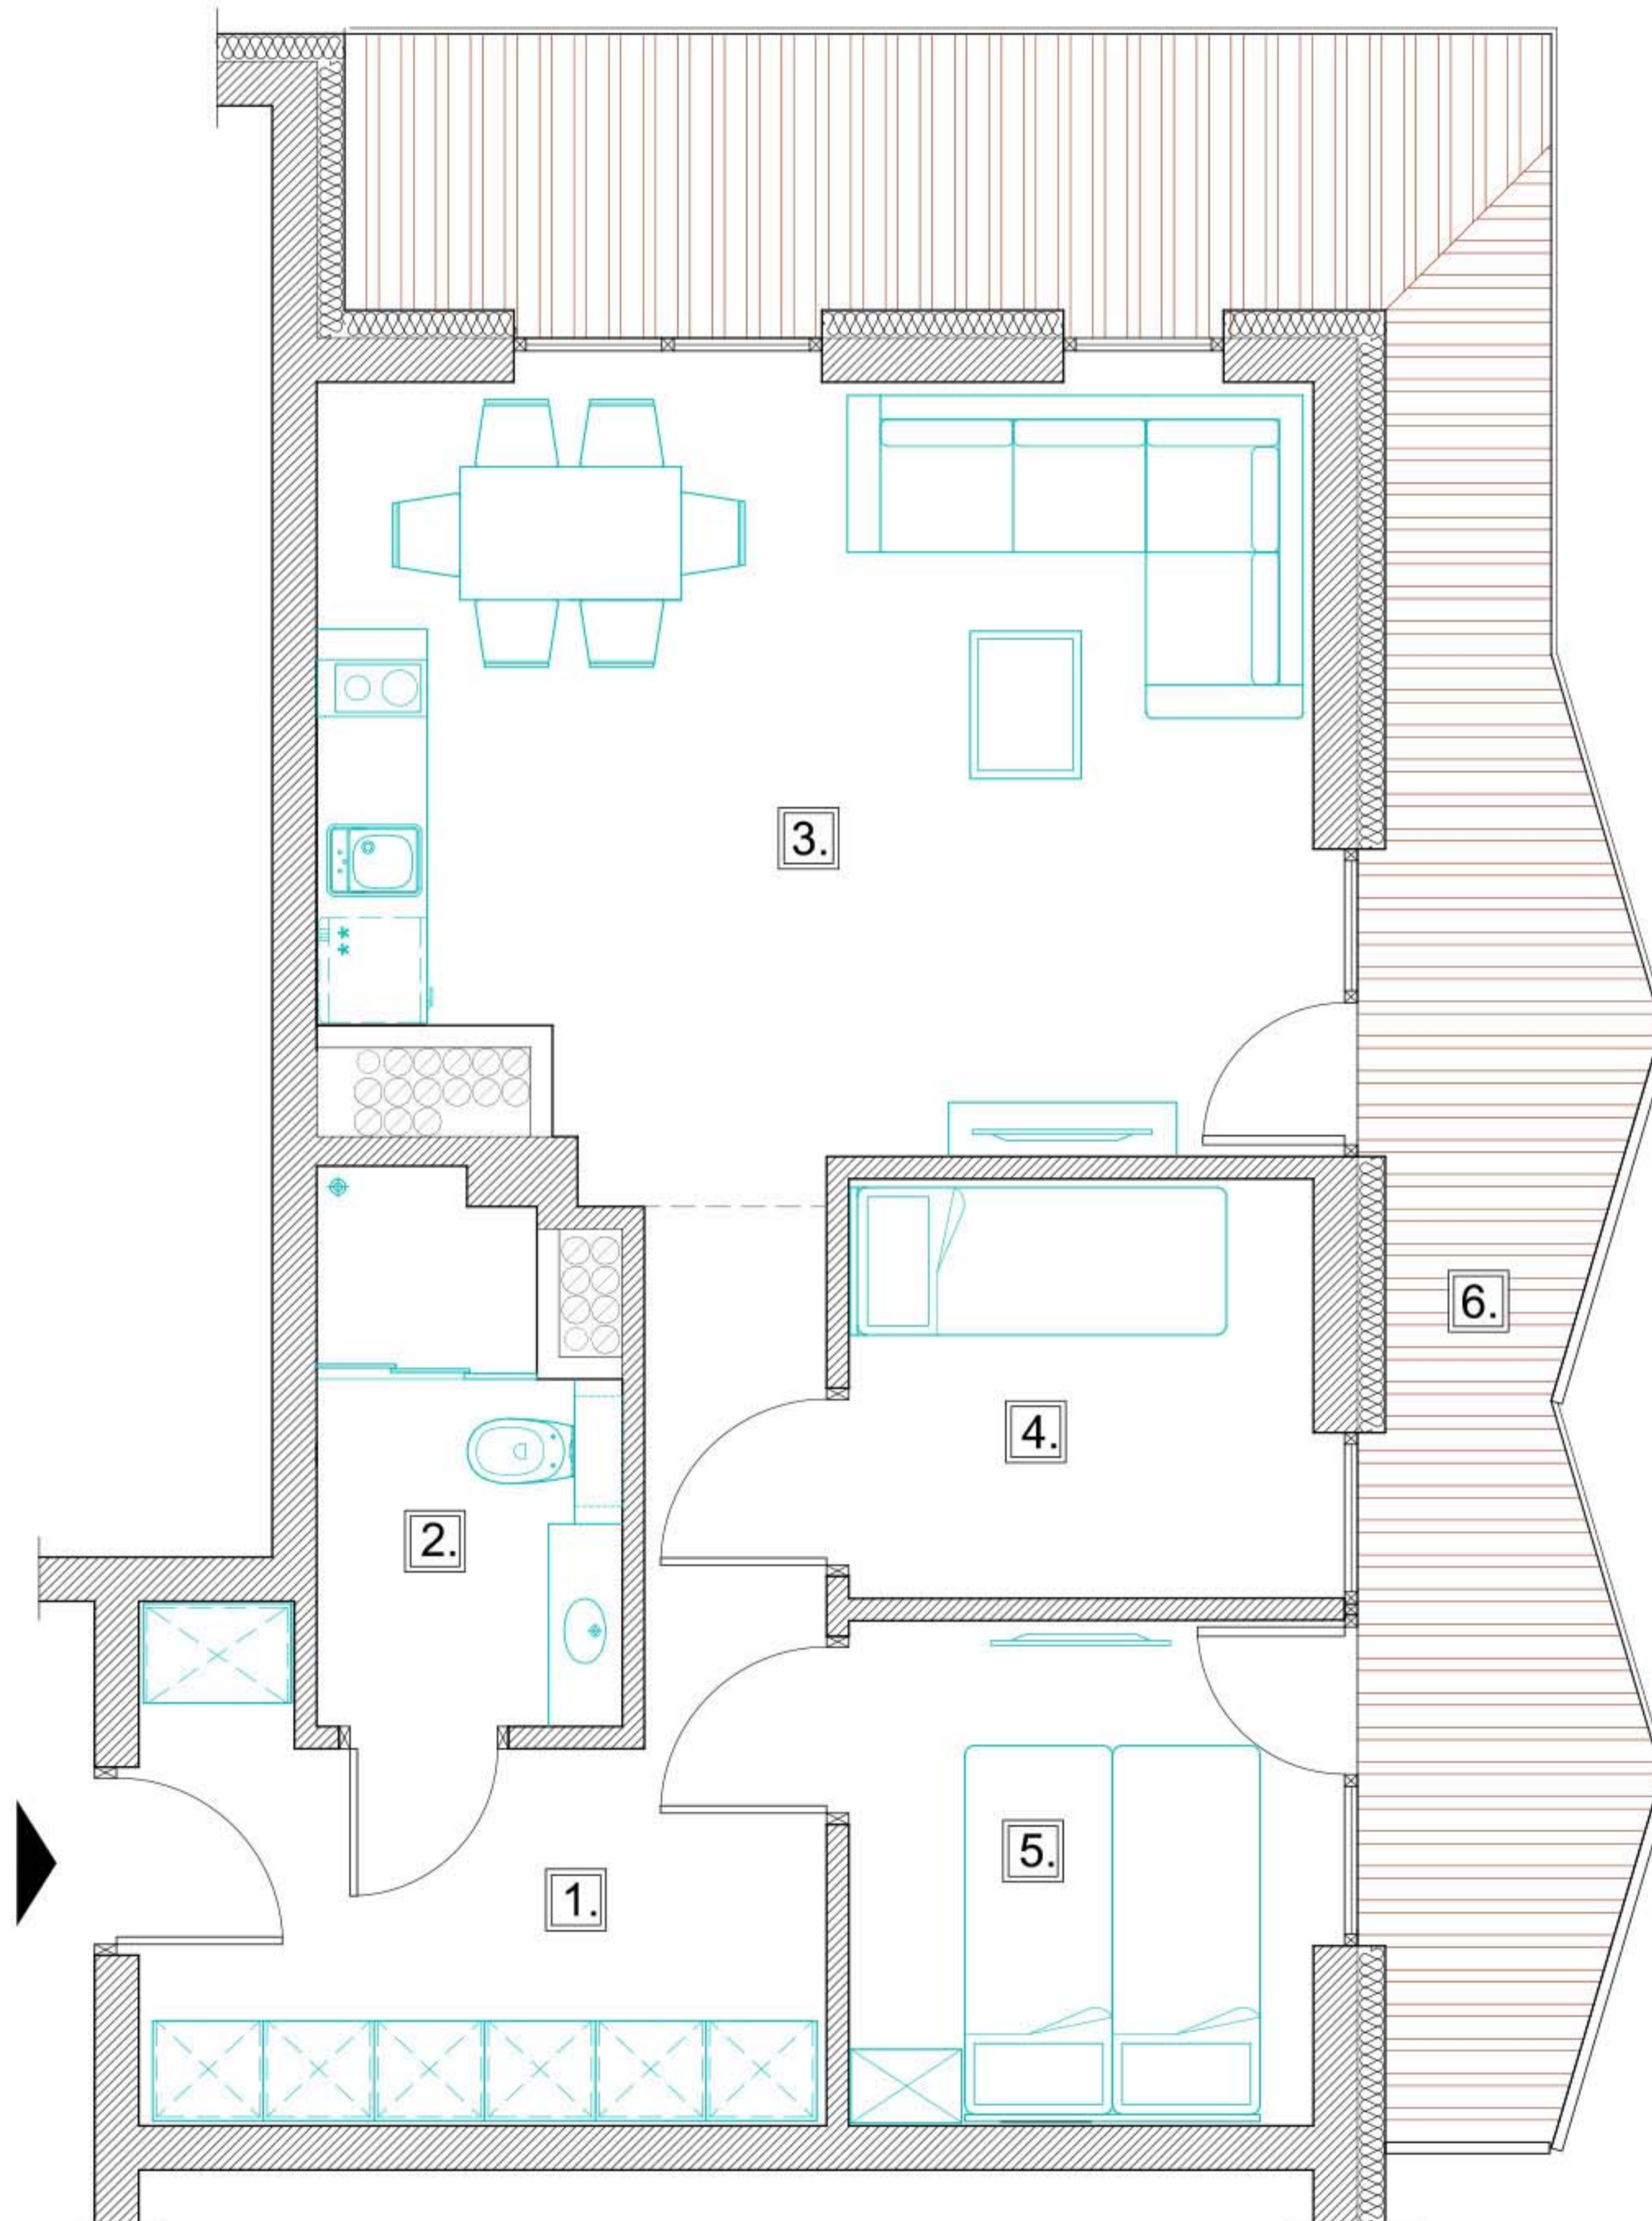

Lokal 0.08

Wizualizacja budynku

Lokalizacja lokalu

Plan lokalu

Zestawienie powierzchni lokalu

Nr lokalu: **0.08** Budynek: **3** Piętro: **Parter** Balkon: **tak**

Pomieszczenie	Wielkość m ²
1. Przedpokój	11,20
2. Łazienka	4,42
3. Pokój dzienny z aneksem kuchennym	22,14
4. Pokój	5,72
5. Sypialnia	6,90
Łączna powierzchnia	50,38
6. Balkon (przybliżona wartość)	21,19